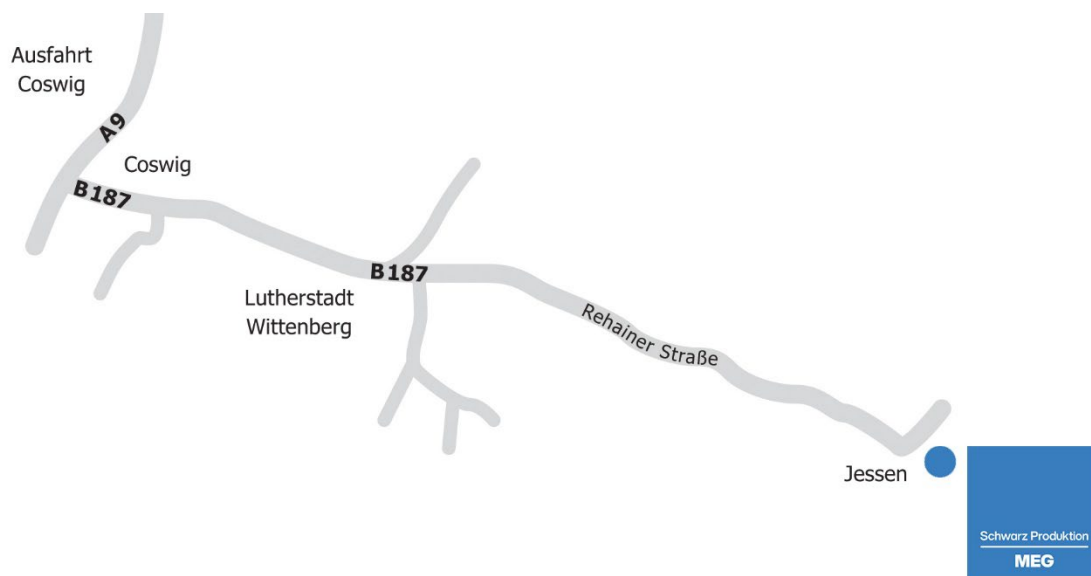

WEGBESCHREIBUNG

MEG JESSEN GMBH

Rehainer Straße 11
06917 Jessen/Elster
T +49 3537 2010

meg-gruppe.com

A9, Ausfahrt Coswig

- Die A9 an der Ausfahrt Coswig (8) verlassen und auf der B187 in Richtung Coswig fahren
- Nach circa 200 m rechts in die B187 einbiegen
- Auf der B187 für circa 40 km bis zum Ortseingang von Jessen fahren
- Dem Straßenverlauf (B187) weiterhin folgen und nach circa 1 km befindet sich das Ziel auf der rechten Seite