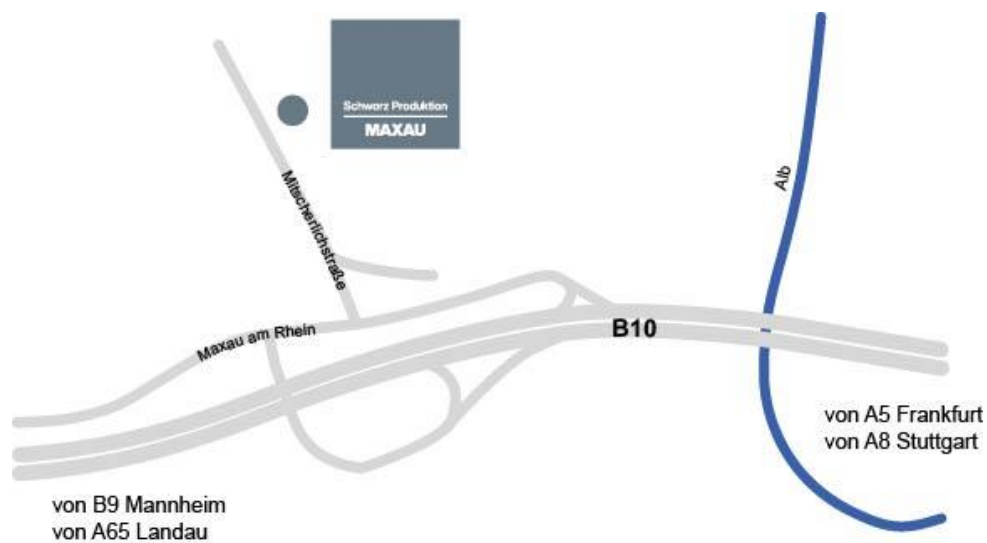

## WEGBESCHREIBUNG

#### A8 Stuttgart

- Am Kreuz Karlsruhe auf die A5 in Richtung Frankfurt wechseln

#### A5 Frankfurt

- An der Ausfahrt Karlsruhe-Mitte auf die B10 Richtung Landau / A65 wechseln
- Die B10 an der Ausfahrt Nr. 11 KA-Maxau / Verkehrsübungspl. / Rheinufer verlassen
- Nach 250 m rechts abbiegen auf Mitscherlichstraße
- Das Ziel befindet sich nach ca. 150 m auf der rechten Seite

#### A65 Mannheim, Ausfahrt KA-Maxau

- Am Ende der A65 auf die B10 in Richtung Karlsruhe fahren
- Die B10 an der Ausfahrt KA-Maxau / Verkehrsübungspl. / Rheinufer verlassen
- Nach 220 m rechts abbiegen auf Maxau am Rhein
- Die Nächste links abbiegen auf die Mitscherlichstraße
- Das Ziel befindet sich nach ca. 150 m auf der rechten Seite